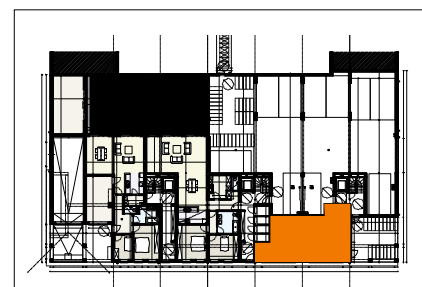

25-02-2014

Swat Engelenstraat
2300 Turnhout **Nieuwe Erven III**

Handelspand

Gelijkvloers

Berging en parkeergelegenheid
gelijkvloers

ARCHITECTENBURO
**LOUIS
CARON**

NIET CONTRACTUEEL DOCUMENT
- maatvoeringen ruwbouw +/- indicatief en niet bindend.
(idem. keuken en meubilair)
- Kokers en constructie aanpasbaar
tijdens de werken