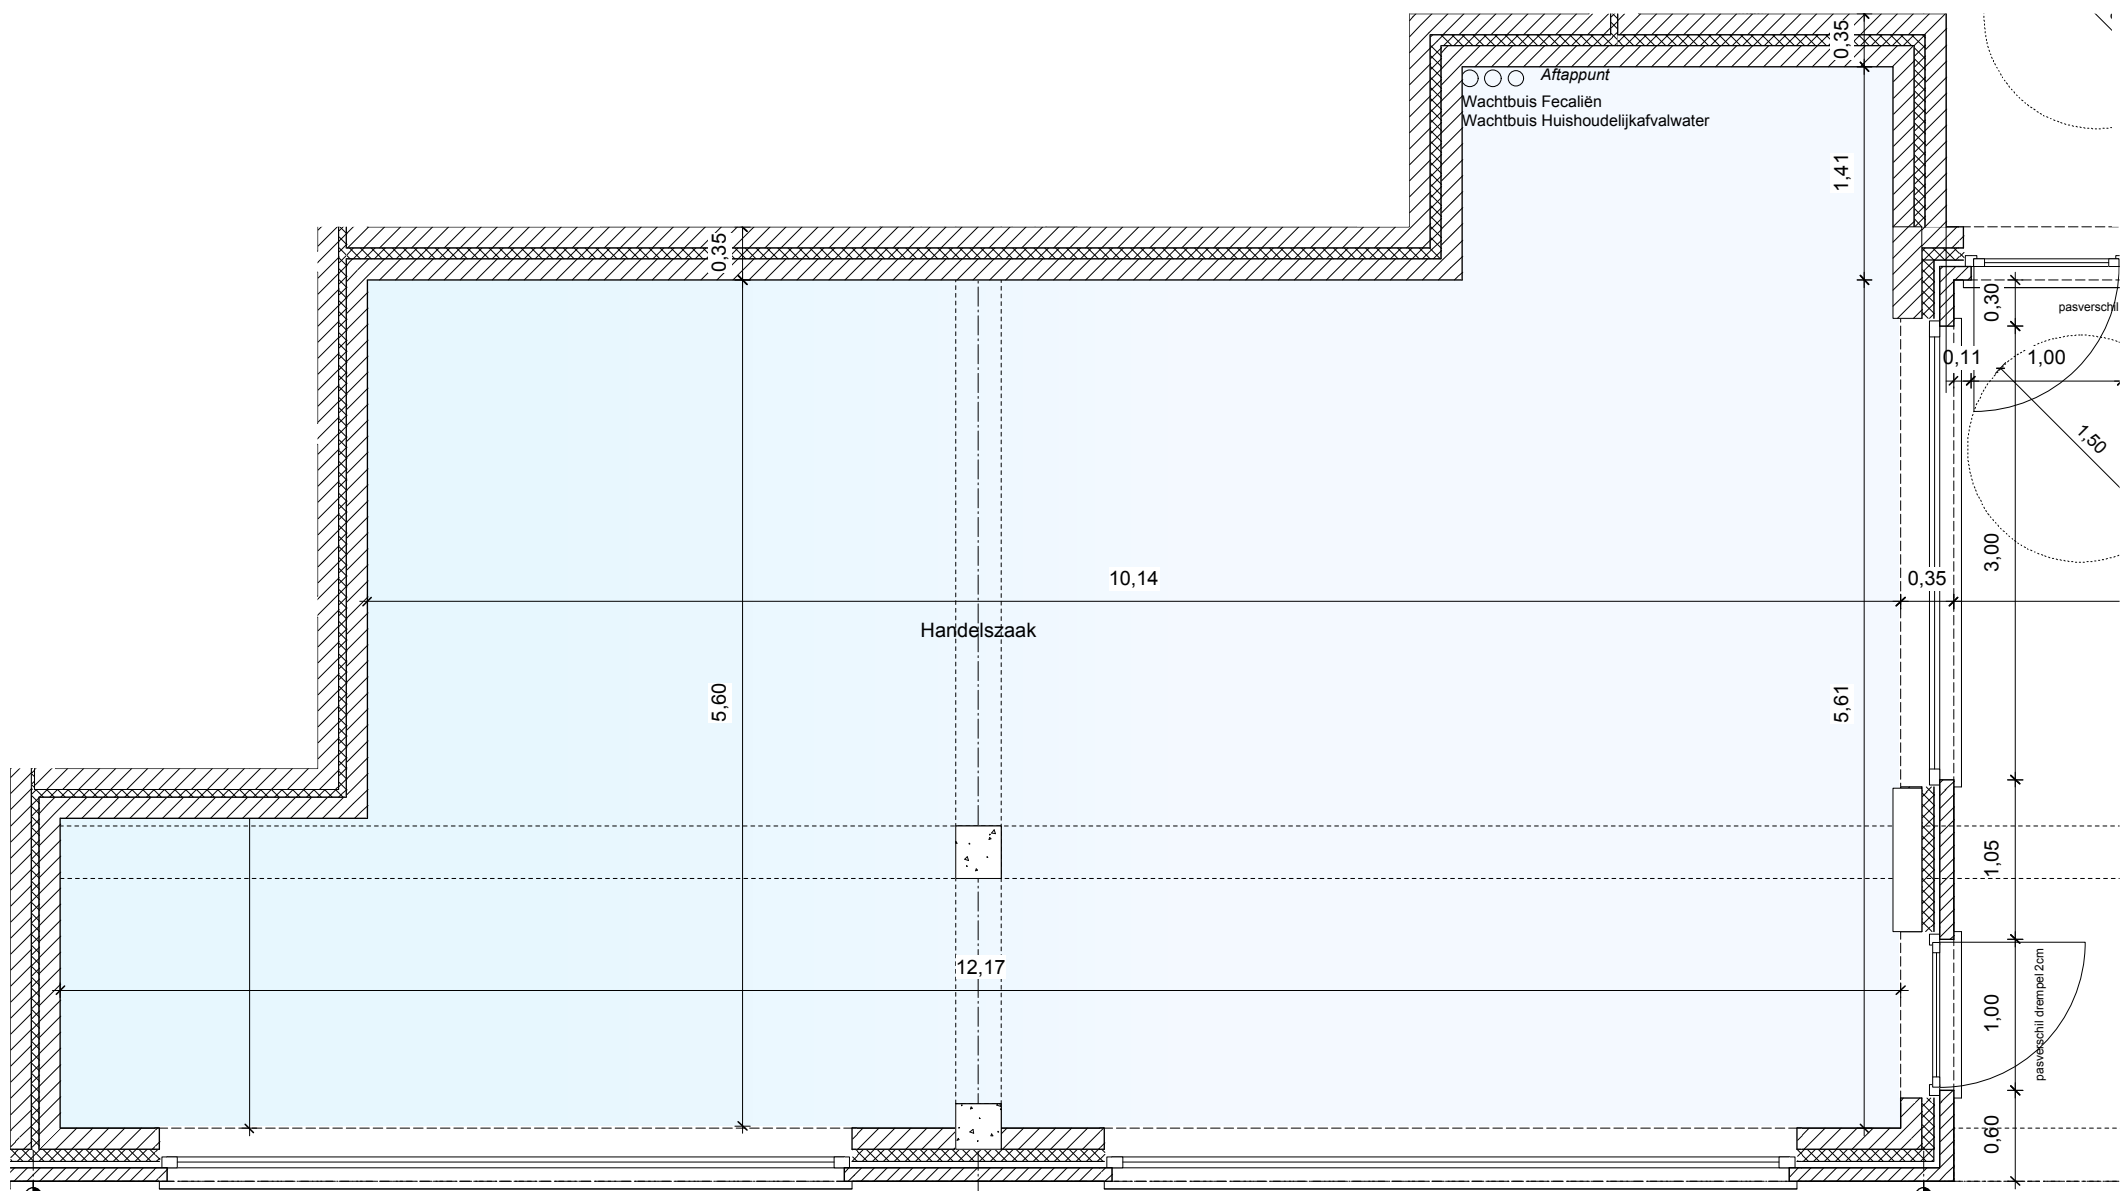

25-02-2014

Swat Engelenstraat
2300 Turnhout **Nieuwe Erven III**

Handelspand

Gelijkvloers

Berging en parkeergelegenheid
gelijkvloers

ARCHITECTENBURO
**LOUIS
CARON**

NIET CONTRACTUEEL DOCUMENT
- maatvoeringen ruwbouw +/- indicatief en niet bindend.
(idem. keuken en meubilair)
- Kokers en constructie aanpasbaar
tijdens de werken